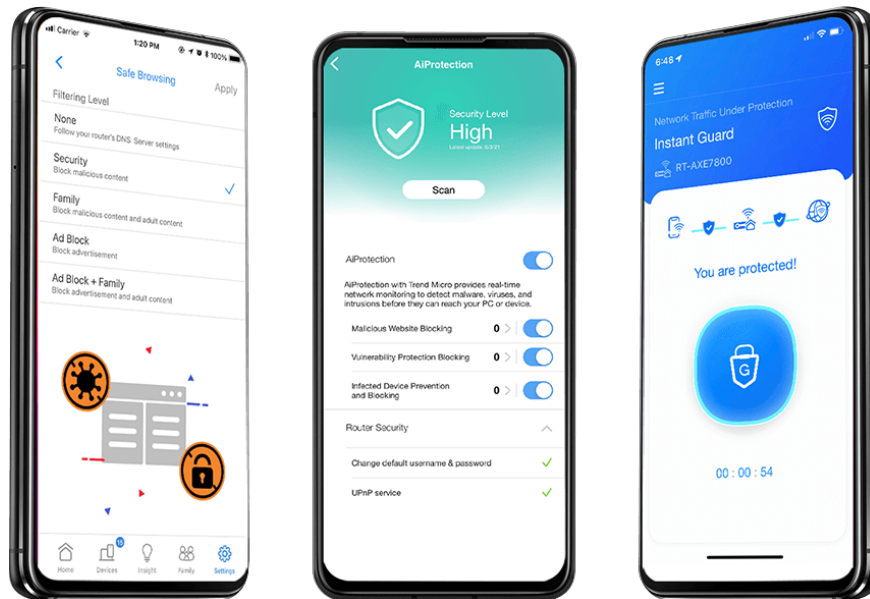

Comprehensive VPN Features

ASUS routers support full VPN functionality, allowing you to access your local network remotely safely and securely. This is useful when you need to work remotely or access local network resources when you are away from home.