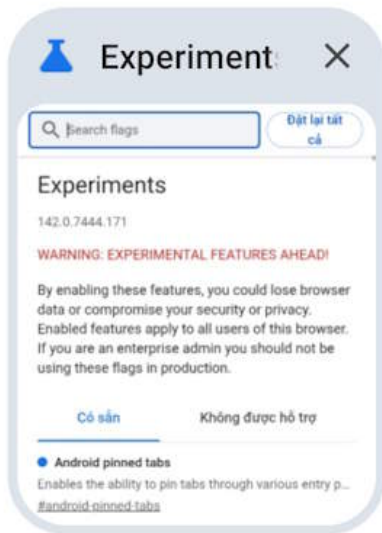

Tìm kiếm trong thẻ và nhóm của bạn

(27) mục không hoạt động
Các thẻ và nhóm thẻ mà bạn không dùng...