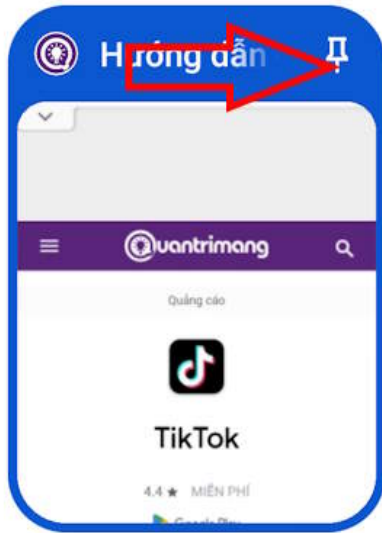

## Hướng dẫn cai Animevsub xem anime trên điện thoại

**Step 4:**

As a result, we will see the pinned tab as shown below with the pin icon in the right corner of the tab thumbnail.

Tìm kiếm trong thẻ và nhóm của bạn

 (27) mục không hoạt động  
Các thẻ và nhóm thẻ mà bạn không dùng...

We continue to **pin another tab on the Chrome browser** . You will not be limited to the number of pinned tabs on the browser.

Home icon, search bar with "Tìm k", and a page header with a green circle icon.