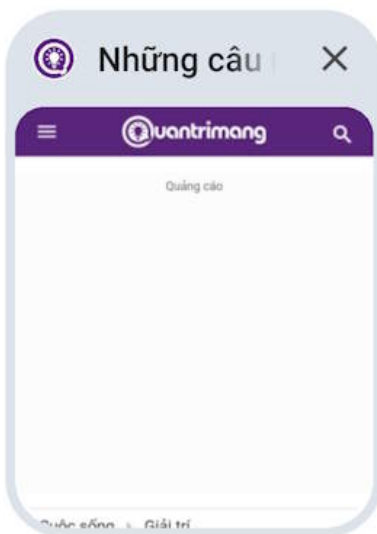

- Chia sẻ
- Thêm thẻ vào nhóm mới
- Thêm vào dấu trang
- Chọn thẻ
- **Bỏ gắn thẻ**