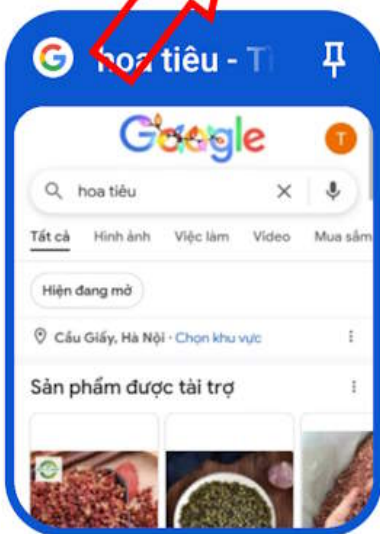

Quảng cáo

**Free Fire Ac**

Download

**Experiment**

Search flags

Đặt lại tất cả

Experiments

142.0.7444.171

**Step 5:**

To unpin a tab on Chrome Android , you can long-press on the tab and select Unpin .

- Chia sẻ
- Thêm thẻ vào nhóm mới
- Thêm vào dấu trang
- Chọn thẻ
- Bỏ gắn thẻ**

Or in the tab interface, click on the 3-dot icon and select Untag.