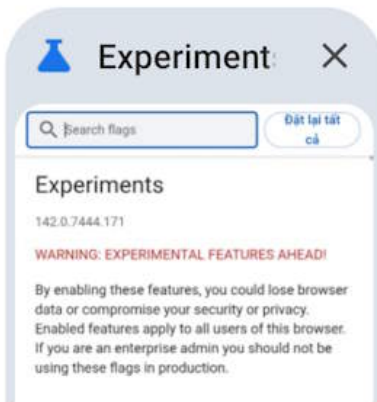

- Chia sẻ
- Thêm thẻ vào nhóm mới
- Thêm vào dấu trang
- Chọn thẻ
- **Bỏ gắn thẻ**