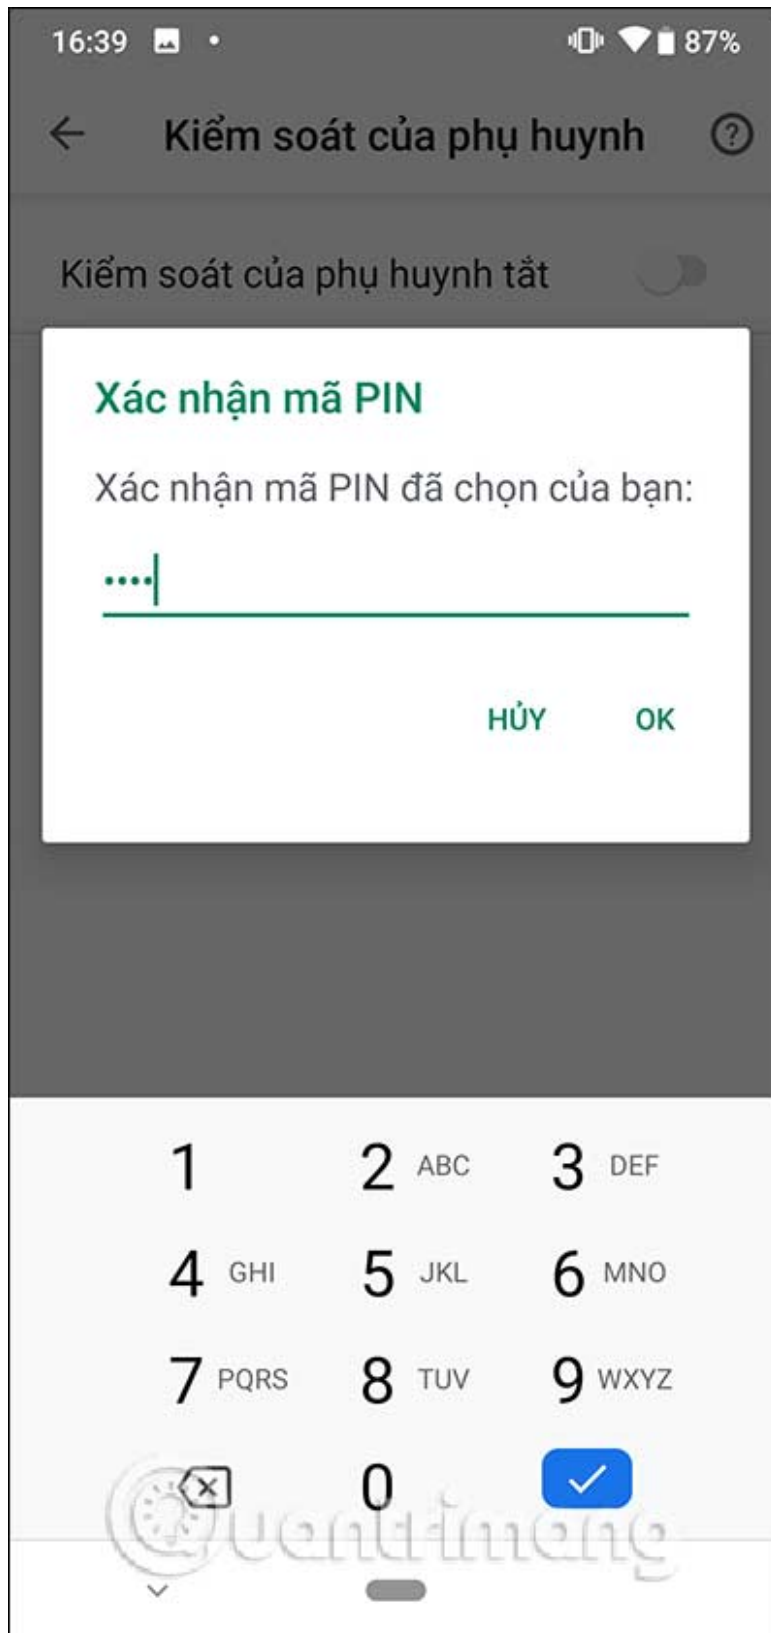

### Tạo mã PIN nội dung

Bạn sẽ sử dụng mã PIN này để thay đổi cài đặt cho kiểm soát của phụ huynh.

Nhập mã PIN

HỦY

OK

1

2 ABC

3 DEF

4 GHI

5 JKL

6 MNO

7 PQRS

8 TUV

9 WXYZ

0

Step 3:

Click on the Applications to game section to proceed with the setup. You should now see that the Google Play Store is allowed to display content without any age restrictions. Now just check **the age limit you want to use** and uncheck the other limit, then **click Save** below. The Apps and Games section displays the maximum age limit for displaying content.