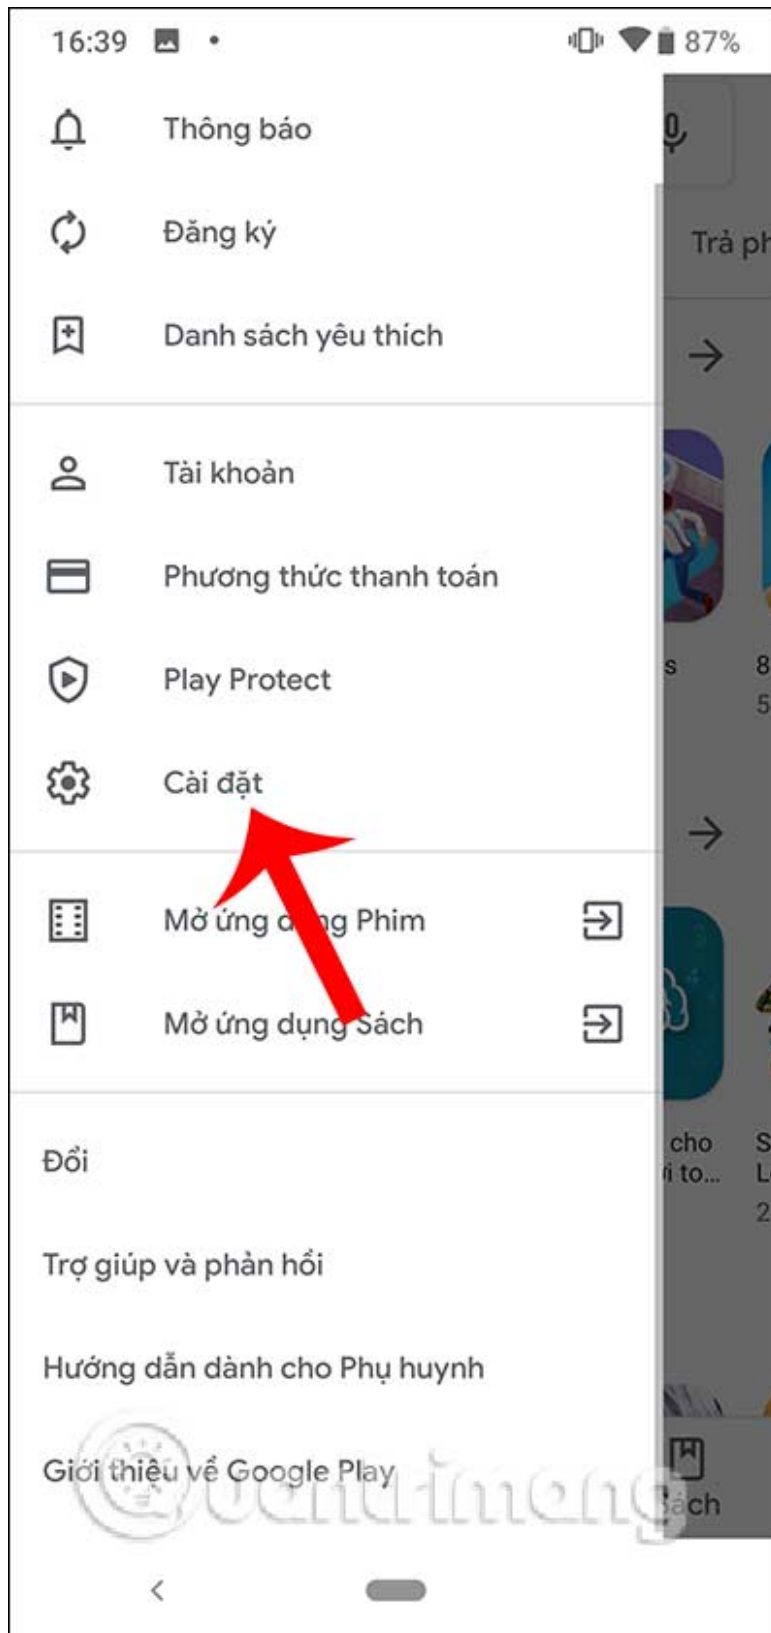

### Step 1:

At Google Play interface we click **the icon 3 dashes** in the left corner. Then display the options list, click **Settings** .

16:39

87%

Tìm kiếm ứng dụng và trò...

Chợ búa

Biểu đồ hàng đầu

Trả phí

Phim

Sách

Step 2:

In the new interface, users navigate to the **section of Parental Control** to set up. In the interface as shown we will **enable the parental control mode** to use.

16:39

87%