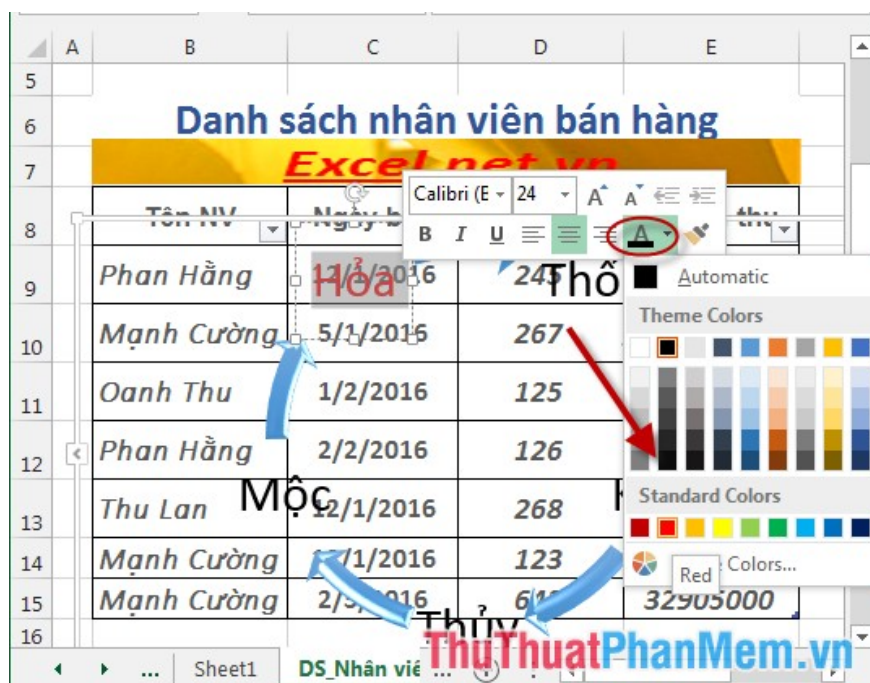

- Change the font style and font color in **SmartArt**: Click the text option -> display the quick support toolbar for the font -> click the **Color** icon -> choose a color for the text