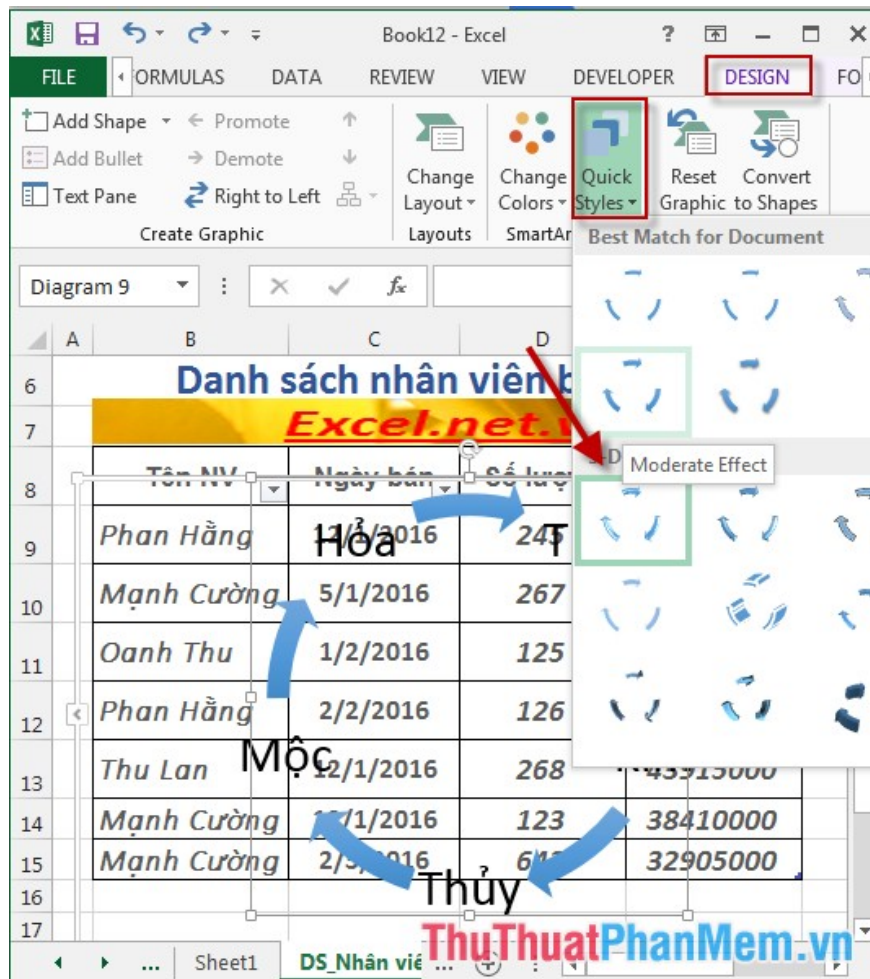

1. Insert a SmartArt object.

Step 1: Select the location to insert -> into **Insert** -> **illustration** -> **SmartArt**:

Step 2: The dialog box appears select the objects according to your requirements -> click **OK**:

Step 3: The **Type your text here** dialog box appears, enter the text objects you want to display on **smartArt**.

After entering the text, the result is:

B6 : x ✓ fx Danh sách nhân viên bán hàng

	B	C	D	E
5				
6	Danh sách nhân viên bán hàng			
7	Excel.net.vn			
8	Tên NV	Ngày bán	Số lượng	Doanh thu
9	Phan Hằng	Hòa 3/3/2016	24	38410000
10	Mạnh Cường	5/1/2016	267	38410000
11	Oanh Thu	1/2/2016	125	5790000
12	Phan Hằng	2/2/2016	126	49420000
13	Thu Lan	Mộc 2/1/2016	268	Kim 43915000
14	Mạnh Cường	1/1/2016	123	38410000
15	Mạnh Cường	2/3/2016	64	32905000
16				

Sheet1 DS_Nhân viên Thủ Thuật PhanMem.vn

2. Edit SmartArt:

- Change SmartArt style : Click **SmartArt** object -> **Design** -> **QuickStyles** -> choose **SmartArt** style :

- Change the display type for **SmartArt**: Click **SmartArt** object -> **Design** -> **Changelayout** -> choose another layout for **SmartArt**: