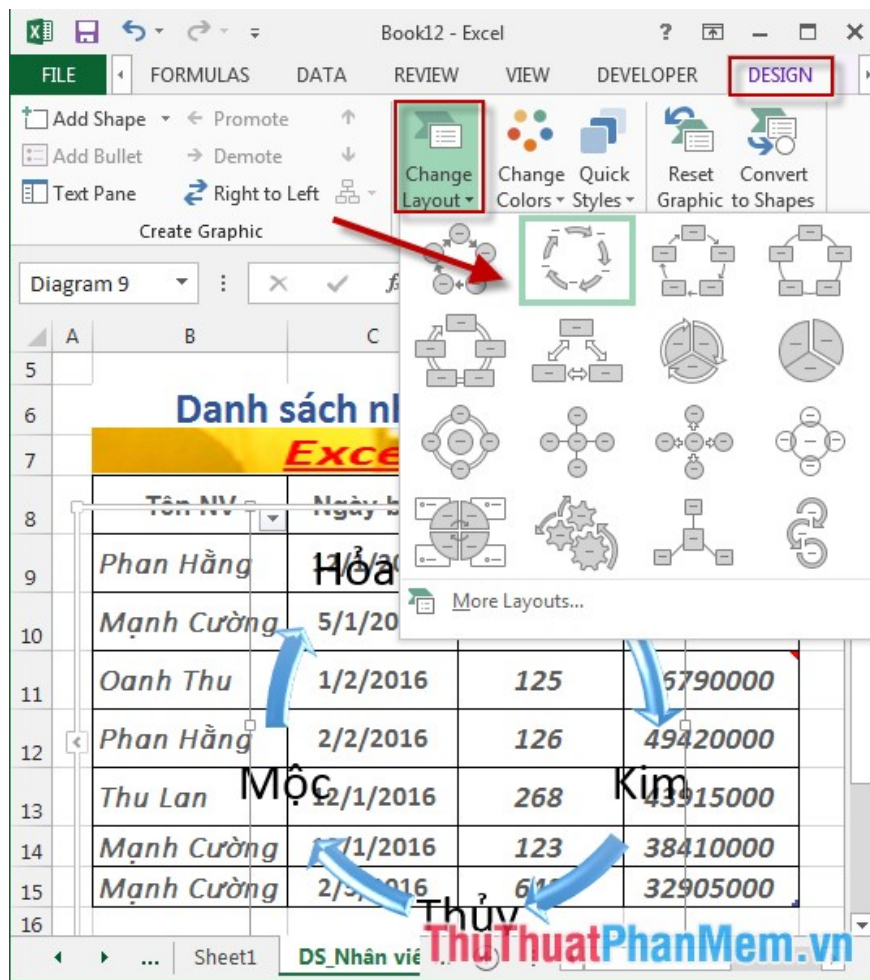

- Change the font style and font color in **SmartArt**: Click the text option -> display the quick support toolbar for the font -> click the **Color** icon -> choose a color for the text