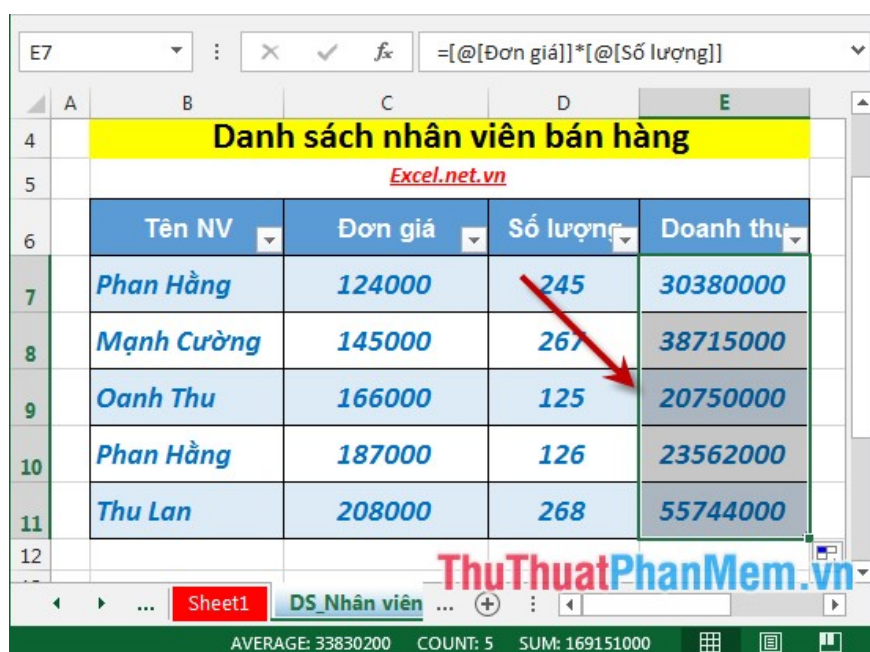

The above is a detailed guide on how to enter formula data in Excel 2013.

Good luck!

You finished reading the article "**How to enter formula data in Excel**" edited by the [TipsMake](#) team. We hope this article has provided you with many useful tech tips and tricks. You can search for similar articles on tips and guides. Thank you for reading and for following us regularly.