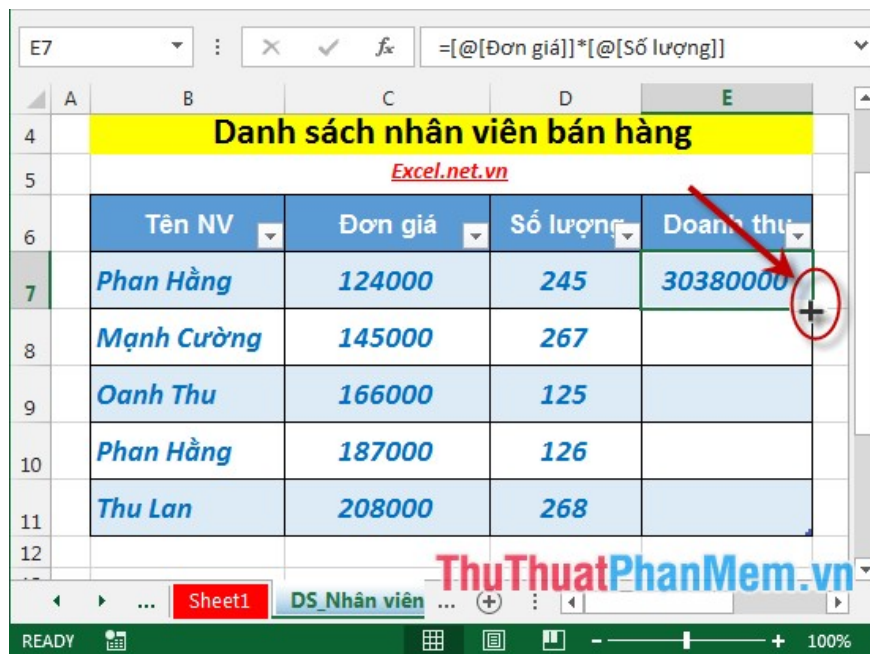

Danh sách nhân viên bán hàng

Excel.net.vn

Tên NV	Đơn giá	Số lượng	Doanh thu
Phan Hằng	124000	245	=[@[Đơn giá]]*[@[Số lượng]]
Mạnh Cường	145000	267	
Oanh Thu	166000	125	
Phan Hằng	187000	126	
Thu Lan	208000	268	

Sheet1 DS_Nhân viên ... ThuThuatPhanMem.vn

Step 3: Press **Enter** -> result of the formula:

E7 : =[@[Đơn giá]]*[@[Số lượng]]

Danh sách nhân viên bán hàng

Excel.net.vn

Tên NV	Đơn giá	Số lượng	Doanh thu
Phan Hằng	124000	245	30380000
Mạnh Cường	145000	267	
Oanh Thu	166000	125	
Phan Hằng	187000	126	
Thu Lan	208000	268	

Sheet1 DS_Nhân viên ... ThuThuatPhanMem.vn

- If you want to copy the formula for the remaining values, do the following: Click to select the cell containing the formula to copy -> move the lower right corner of the cell when the mouse pointer changes to: