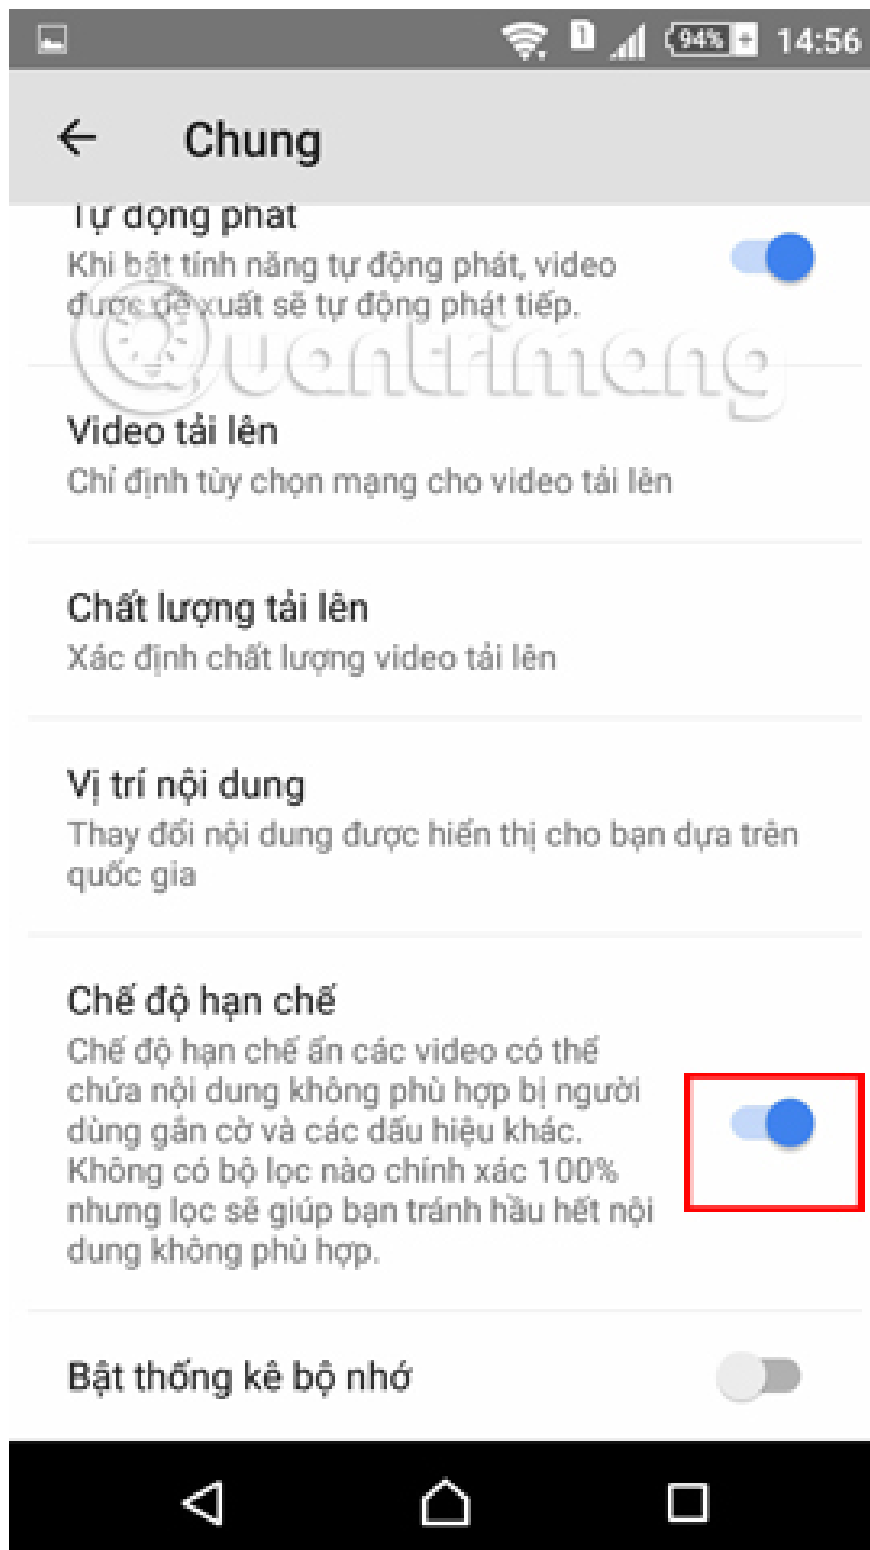

So you have completed the limited mode activation actions on Youtube for both the web version and the application on the smartphone. This will help your children not be affected by any type of sensitive content videos anymore. Make ways to protect your kids from unhealthy video content on Youtube.

Refer to the following articles: