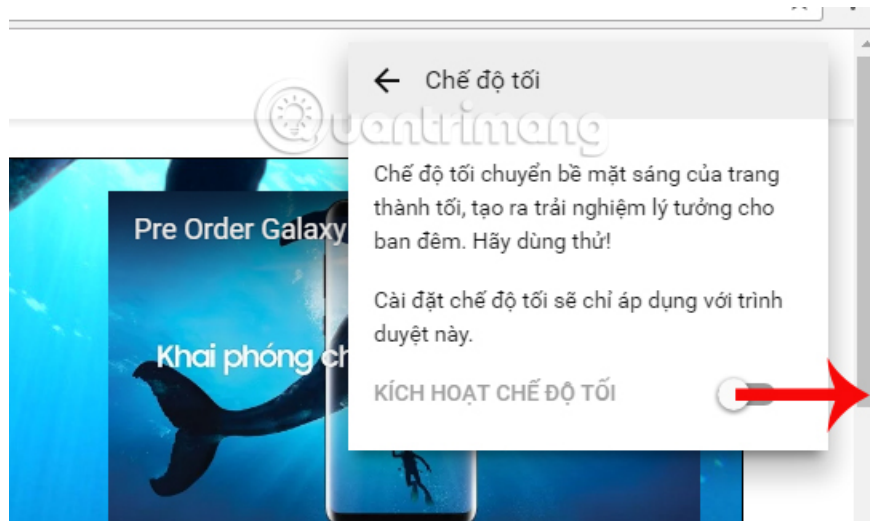

A **Dark Mode custom** dialog appears on Youtube. At this interface, you **push the horizontal bar to the right** at **Activate dark mode** , to start Dark Mode on Youtube.

And the result when we start Dark Mode on Youtube will be as shown below. The traditional white background interface has now been converted to a black background interface. Videos on the Youtube interface are more prominent but bring a more pleasant feeling to users' eyes.