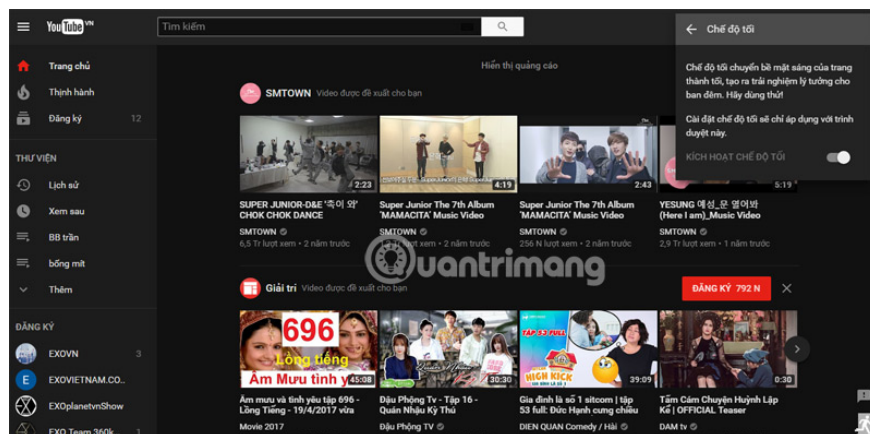

Kênh của tôi

Creator Studio

Chuyển đổi tài khoản >

Đăng xuất

**Chế độ tối: Tắt** >

Ngôn ngữ: Tiếng Việt >

Vị trí nội dung: Việt Nam >

Chế độ hạn chế: Tắt >

Cài đặt

Trợ giúp

Gửi phản hồi

Khôi phục YouTube cổ điển

**Step 5:**

A **Dark Mode custom** dialog appears on Youtube. At this interface, you **push the horizontal bar to the right** at **Activate dark mode** , to start Dark Mode on Youtube.

And the result when we start Dark Mode on Youtube will be as shown below. The traditional white background interface has now been converted to a black background interface. Videos on the Youtube interface are more prominent but bring a more pleasant feeling to users' eyes.