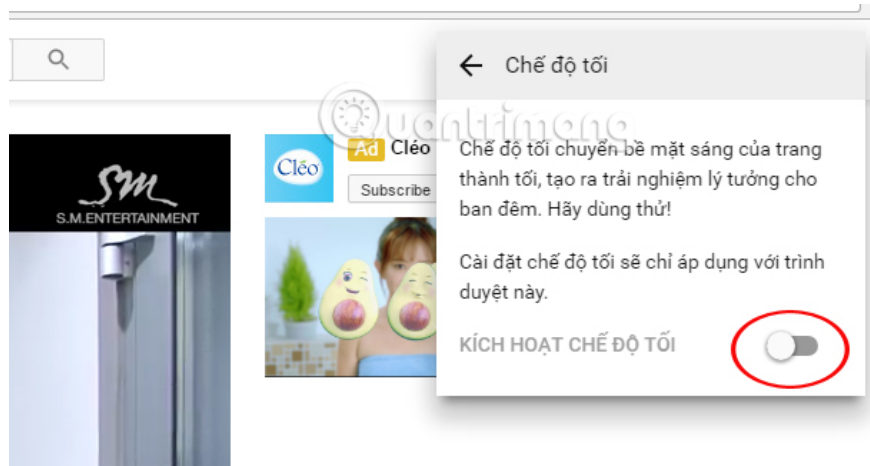

However, the Dark Mode feature on Youtube is still in the testing process. Hopefully in the future, the manufacturer will provide users with a more complete Dark Mode mode, helping you experience the usefulness of this feature.

Refer to the following articles:

1. How to find song titles on a YouTube video
1. How to activate Material Design interface on YouTube
1. Youtube videos don't play, black screen on Android, iOS, computer and Mac, this is how to fix errors

You finished reading the article "**How to enable Dark Mode on Youtube**" edited by the [TipsMake](#) team. We hope this article has provided you with many useful tech tips and tricks. You can search for similar articles on tips and guides. Thank you for reading and for following us regularly.