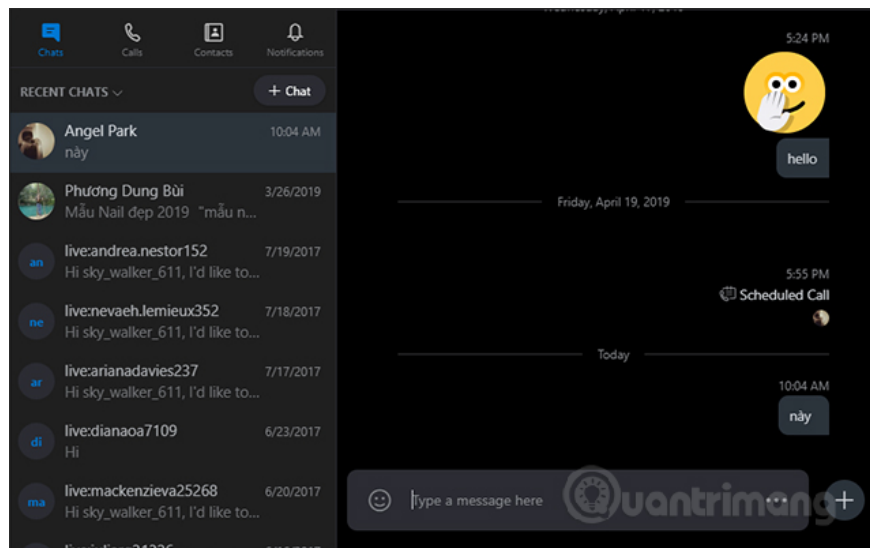

Tài khoản Microsoft của tôi

Đang hoạt động

E.L.F 🤪 슈퍼주니어

QUẢN LÝ

Hồ sơ Skype

Skype tới điện thoại

Gọi điện với cước phí thấp

Số Skype

Tìm hiểu thêm

Cài đặt

Quantrimang

2. How to change the Dark Mode Skype interface on PC

Video tutorial turns on dark background on Skype PC

Currently the Skype and Skype software interfaces in the web are the same, so users do the same in the section below.

Step 1:

In the Skype account interface, we click on **the 3 dot sign icon** next to the account name and **select Settings** (Settings).

Step 2:

Display Setting interface. Here we click on **the Appearance tab** in the corner of the screen.

Looking at the content next, we will see options to change the display interface for Skype. In the **Modes** section, select **Dark** to use the dark background in Skype.

The Skype interface results immediately switch to a black background with white text as shown.