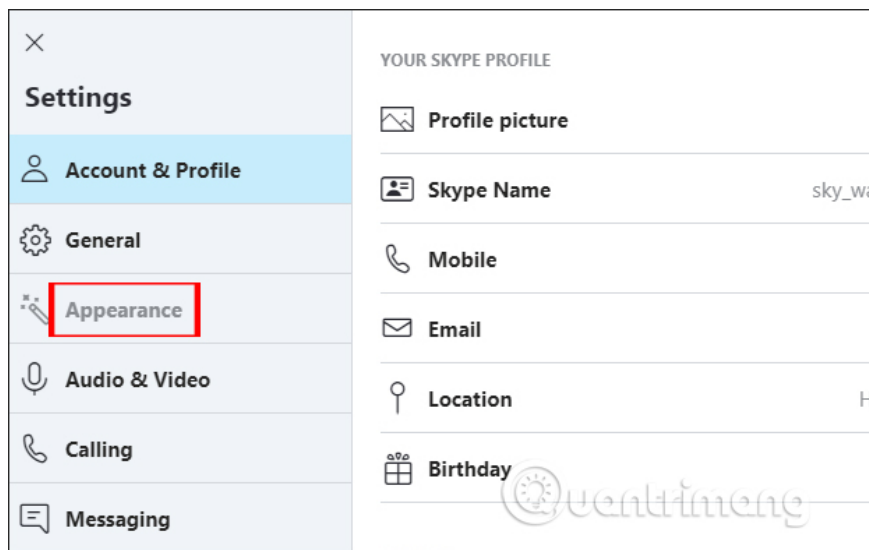

Tài khoản Microsoft của tôi

Đang hoạt động

E.L.F 🤪 슈퍼주니어

QUẢN LÝ

Hồ sơ Skype

Skype tới điện thoại

Gọi điện với cước phí thấp

Số Skype

Tìm hiểu thêm

Cài đặt

Quantrimang

2. How to change the Dark Mode Skype interface on PC

Video tutorial turns on dark background on Skype PC

Currently the Skype and Skype software interfaces in the web are the same, so users do the same in the section below.

Step 1:

In the Skype account interface, we click on **the 3 dot sign icon** next to the account name and **select Settings** (Settings).

Step 2:

Display Setting interface. Here we click on **the Appearance tab** in the corner of the screen.