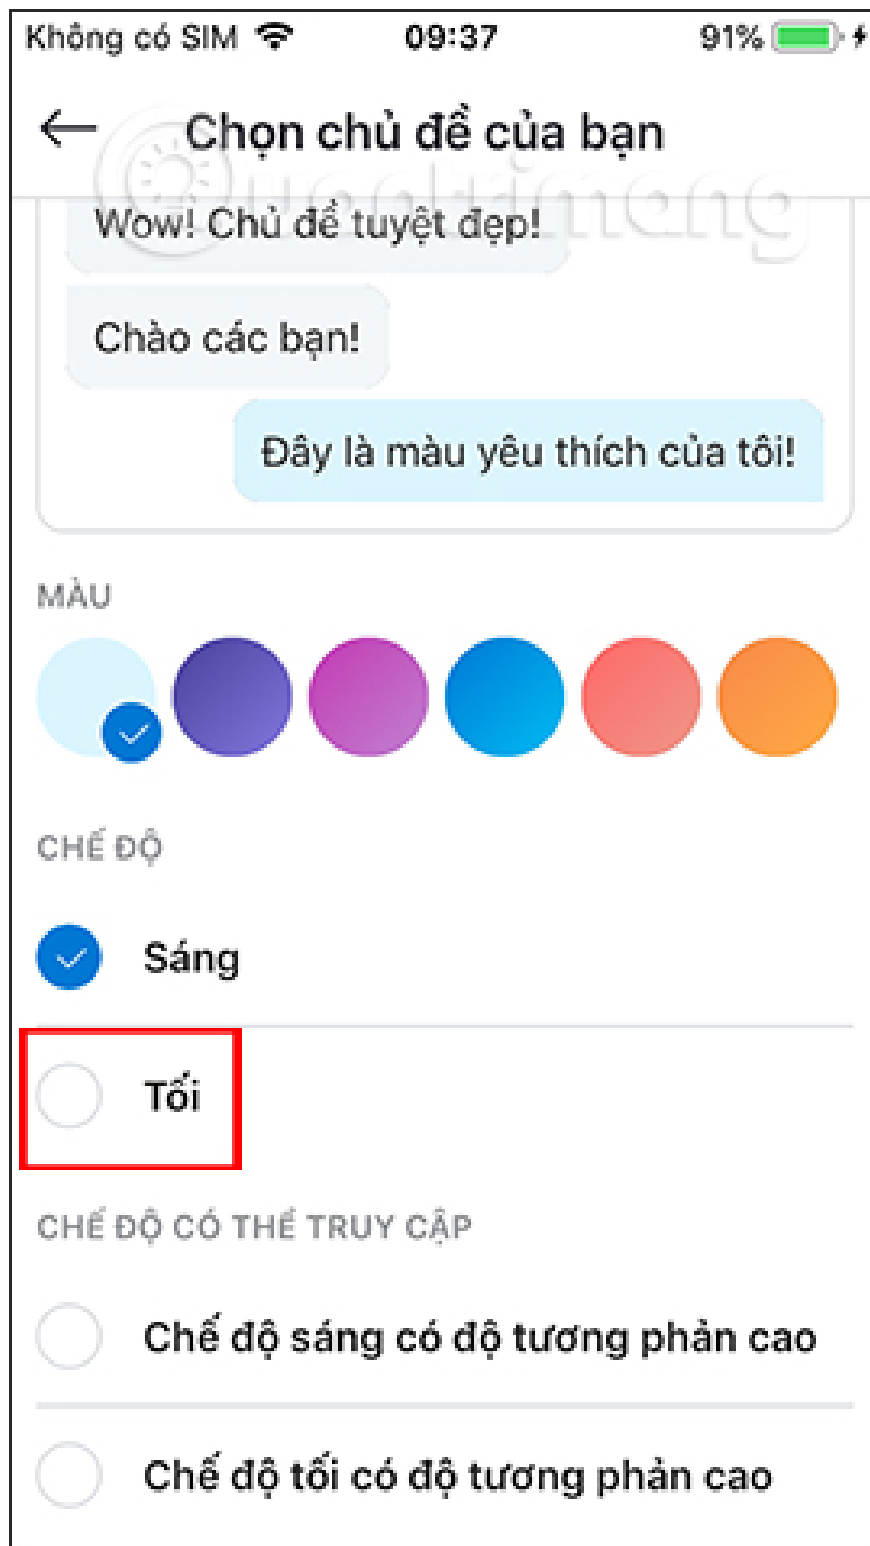

Danh bạ

Step 2:

At the Settings user interface click on **the Interface item** to exchange the display interface on Skype. In the Select theme **section mode**, Skype is always set to Bright. To switch to black for Skype we **choose Dark** .

Không có SIM

09:35

90%

← Cài đặt

👤 Tài khoản & Hồ sơ >

⚙️ Chung >

🖌️ Giao diện >

☎️ Gọi >

💬 Nhắn tin >

🔔 Thông báo >

👤 Danh bạ >

📄 Trợ giúp & Phản hồi

The result of the Skype interface has changed to a dark background as shown below. Continue to select **the Dark mode with high contrast** in the Mode can be accessed directly below. Then the message frame turns white, while the black background makes it easier for you to read. Finally press **the Apply button** in the top right corner.

MÀU

CHẾ ĐỘ

Sáng

Tối

CHẾ ĐỘ CÓ THỂ TRUY CẬP

Chế độ sáng có độ tương phản cao

Chế độ tối có độ tương phản cao

Black Skype interface as shown below. The installation interface or messaging interface is all switched to black.