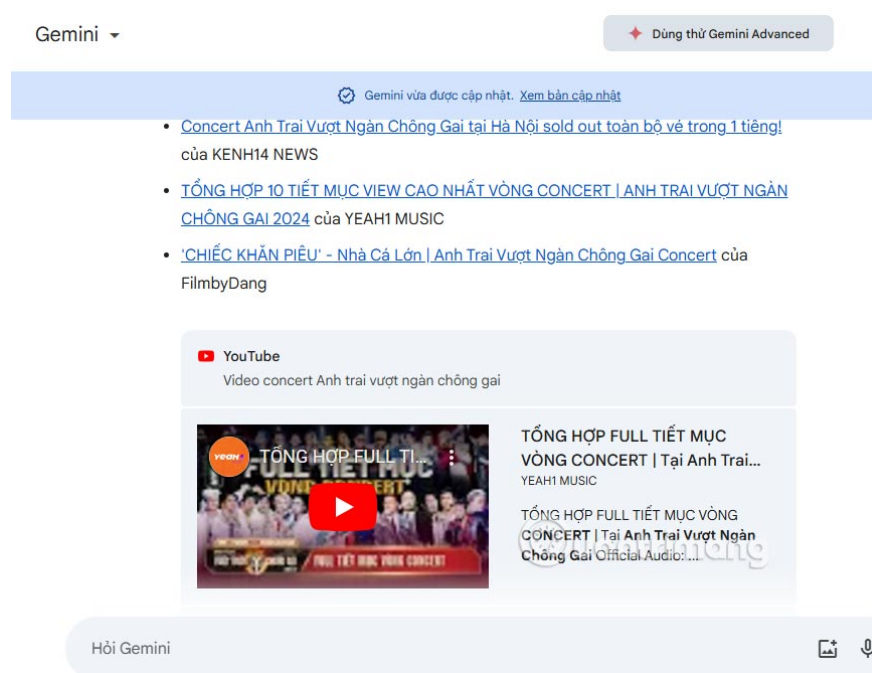

How to find YouTube videos on Gemini extremely quickly

Step 1:

We access Gemini and log in with your Google account. In the input field, enter **@ and then select YouTube** to use.

Step 2:

Next, **enter the keywords for the YouTube video content** you want to search for and press submit as usual.

Nhằm cải thiện AI của Google cho người dùng, nhân viên đánh giá sẽ được
có thể quản lý việc này trong phần Cài đặt.

Quantimeng

@YouTube video concert Anh trai vượt ngàn chông gai

Step 3:

As a result, users will see YouTube videos on Gemini based on the keywords they entered.