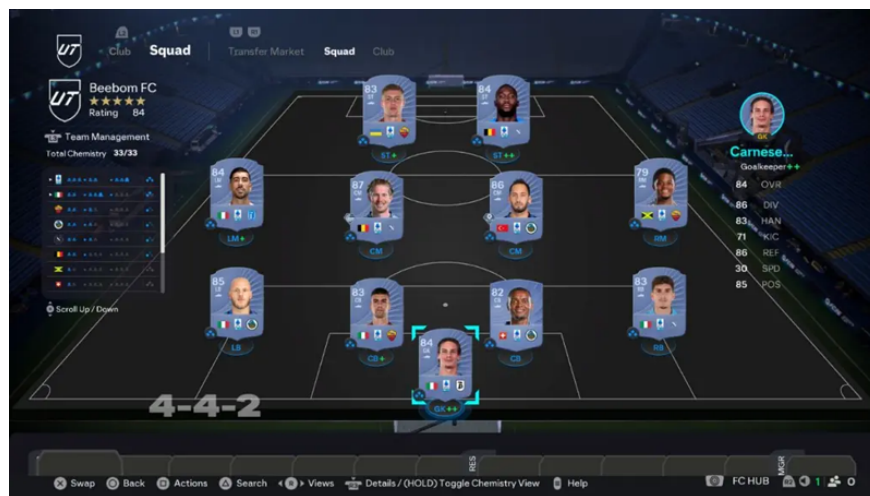

C?u th?	V? tr?	CLB (tên in-game)	Giá (Coins)
Hakan Çalhano?lu	CM	Lombardia FC	7,200
Kevin De Bruyne	CM	Napoli	15,750
Mattia Zaccagni	LM	Latium	6,900
Artem Dovbyk	ST	Roma	850
Romelu Lukaku	ST	Napoli	1,100

V?i 50k, b?n hoàn toàn có th? build m?t ??i Serie A c?c ch?t l???ng. Hai con hàng Dimarco - Di Lorenzo là c?p h?u v? biên 'meta' canh cánh hai cánh. Tuy?n gi?a có s? cân b?ng tuy?t v?i: hai cánh giàu t?c ?? cùng b? ?ôi ki?n thi?t De Bruyne - Çalhano?lu.

Trên hàng công, Lukaku ?óng vai trò Target Forward làm t???ng, trong khi Dovbyk b?ng c?t sau l???ng. V?i nh?ng qu? ch?c khe b?ng chu?n ch?nh c?a KDB, b? ?ôi này có th? t?o ra c?n ác m?ng cho m?i hàng th?.

?ây là m?t s? ??i hình kh?i ??u ngon - b? - r? nh?t cho **EA FC 26 Ultimate Team**. Dù giá c?u th? s? bi?n ???ng m?nh theo th?i gian, các HLV nên th???ng xuyên check th? tr???ng chuy?n nh???ng ?? mua ?úng lúc. N?u có thay ??i l?n v? giá tr? c?u th?, danh sách này s? c?n ???c c?p nh?t liên t?c.

You finished reading the article "**FC 26 squad suggestions at reasonable prices for players**" edited by the [TipsMake](#) team. We hope this article has provided you with many useful tech tips and tricks. You can search for similar articles on tips and guides. Thank you for reading and for following us regularly.